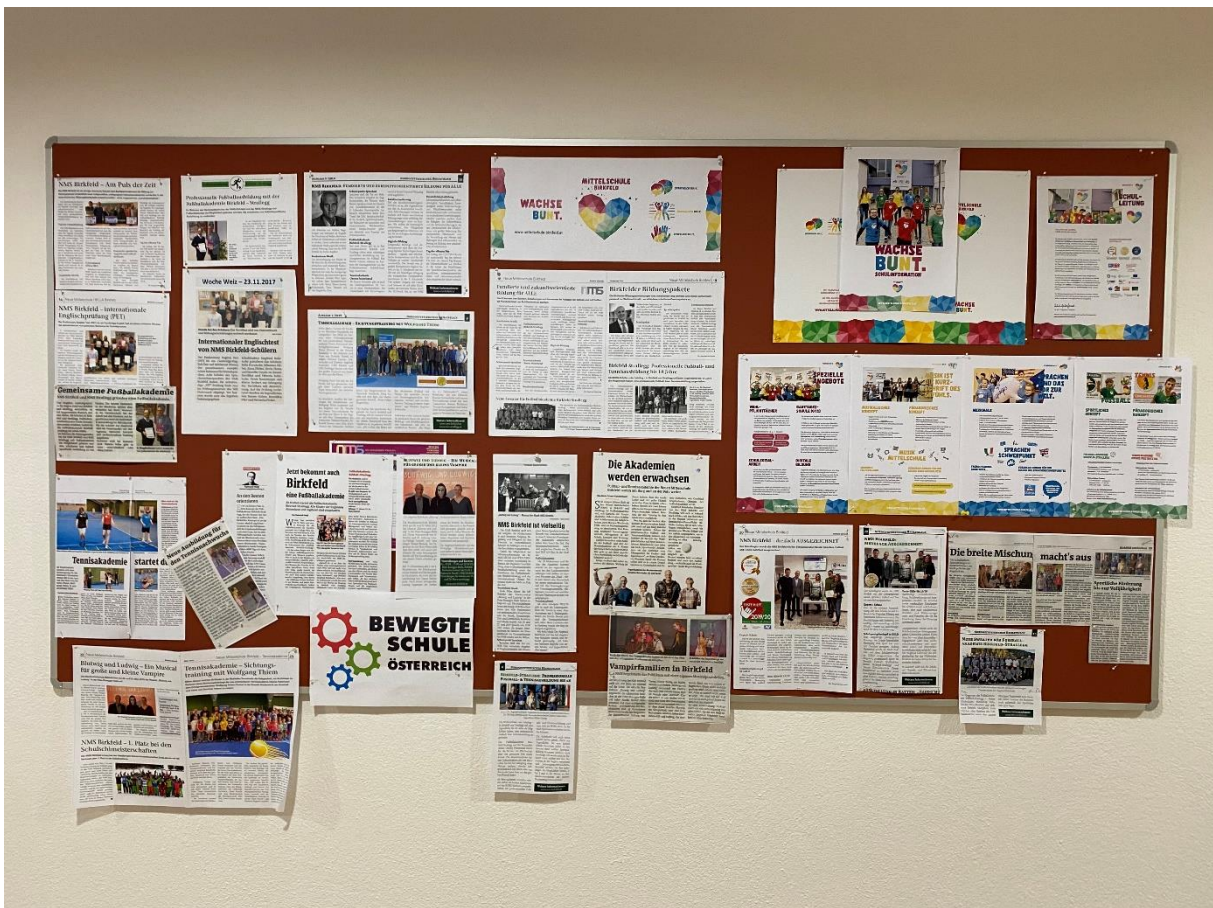

**MITTELSCHULE
BIRKFELD**

MITTELSCHULE BIRKFELD
Edelseestraße 17
8190 Birkfeld
+43 (0)3174 4550
direktion@nms-birkfeld.at
www.mittelschule-birkfeld.at

WACHSE BUNT.

Digitale und analoge Informationsweitergabe an der Mittelschule Birkfeld

SQA **Entwicklungsplan**

BEISPIELFRAGENLISTEN mit Teamarbeit / Teamprozesse 2020/21

Frage	Antwort	Ergebnis	Notiz
1. Was ist die Aufgabe des Teams?			
2. Welche Aufgaben hat das Team?			
3. Wie wird das Team organisiert?			
4. Wie wird das Team geleitet?			
5. Wie wird das Team kontrolliert?			
6. Wie wird das Team bewertet?			
7. Wie wird das Team gefördert?			
8. Wie wird das Team motiviert?			
9. Wie wird das Team unterstützt?			
10. Wie wird das Team evaluiert?			

Mittwoch, 09.12.

WACHSE BUNT.

MITTELSCHULE
BIRKFELD

Herzlich willkommen!

Wir freuen uns, dass ihr wieder in der Schule seid!

REGELUNG: Abstand halten - 1 METER
Kein Körperkontakt
Mund-Nasen-Schutz

Wir bekommen alles gut hin!