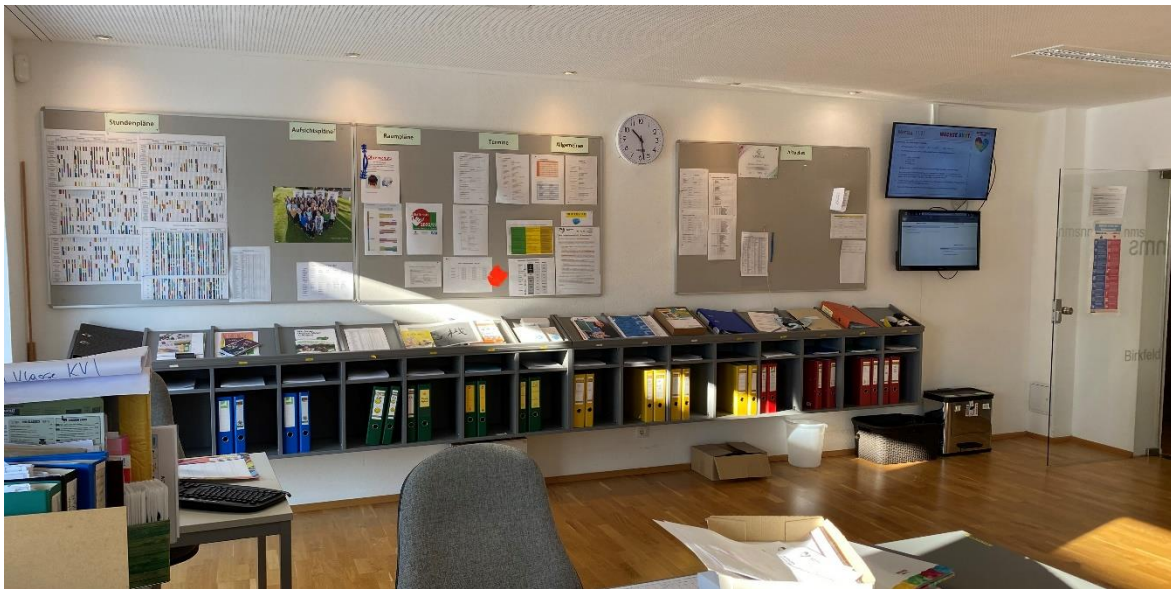

**MITTELSCHULE
BIRKFELD**

MITTELSCHULE BIRKFELD
Edelseestraße 17
8190 Birkfeld
+43 (0)3174 4550
direktion@nms-birkfeld.at
www.mittelschule-birkfeld.at

WACHSE BUNT.

Digitale und analoge Informationsweitergabe an der Mittelschule Birkfeld