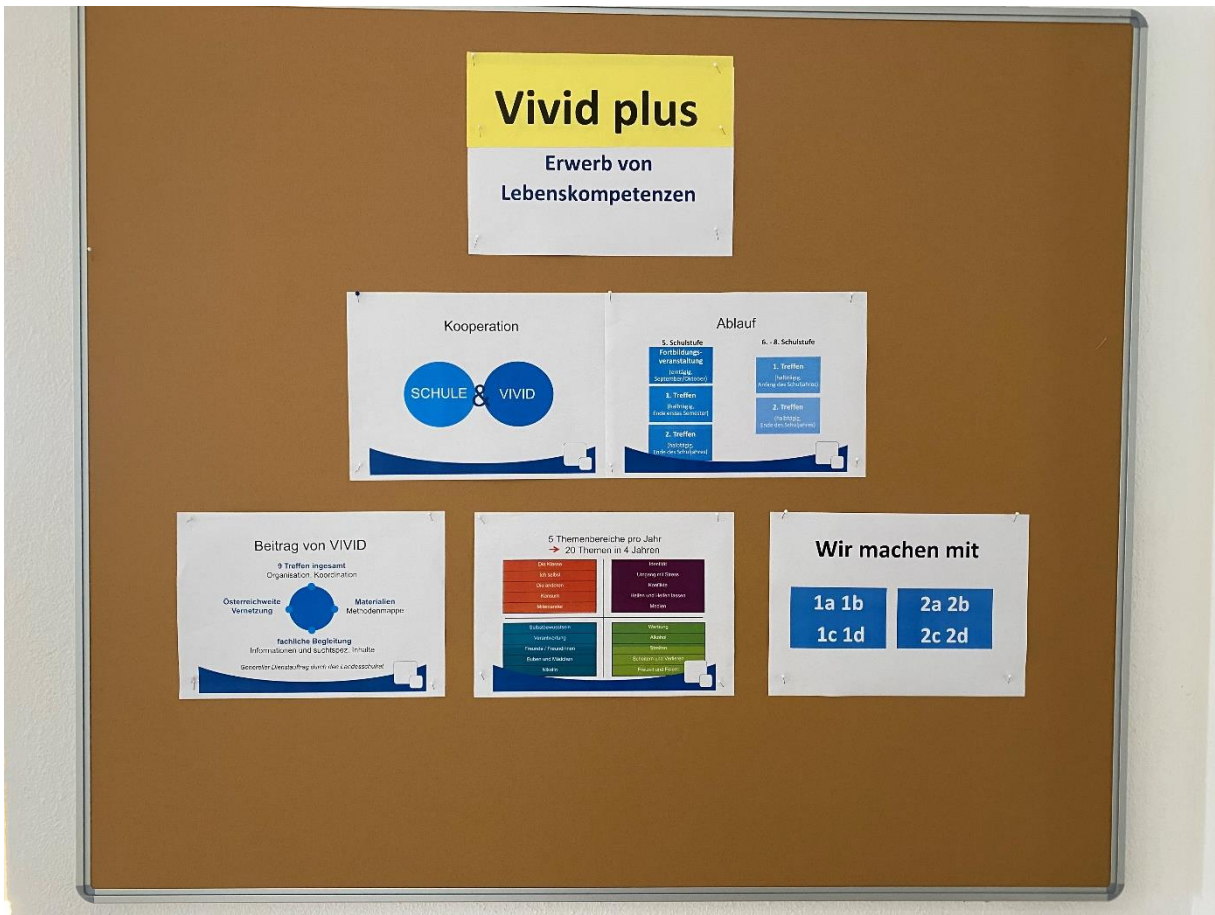

SQA **Entwicklungsplan**

BEISPIELFRAGENLISTEN mit Teamarbeit / Teamprozesse 2020/21

Frage	Antwort	Ergebnis	Notiz
1. Was ist die Aufgabe des Teams?			
2. Welche Aufgaben hat das Team?			
3. Wie wird das Team organisiert?			
4. Wie wird das Team geleitet?			
5. Wie wird das Team kontrolliert?			
6. Wie wird das Team bewertet?			
7. Wie wird das Team gefördert?			
8. Wie wird das Team motiviert?			
9. Wie wird das Team unterstützt?			
10. Wie wird das Team evaluiert?			

Keep cool!

MITTELSCHULE
BIRKFELD

**WACHSE
BUNT.**

www.mittelschule-birkfeld.at
Schuljahr 2020/2021

© Ringfoto Püntigam
Kreuzberg
www.ringfoto-puontigam.at

Erasmus+
Wir bilden Europa
www.erasmusplus.at